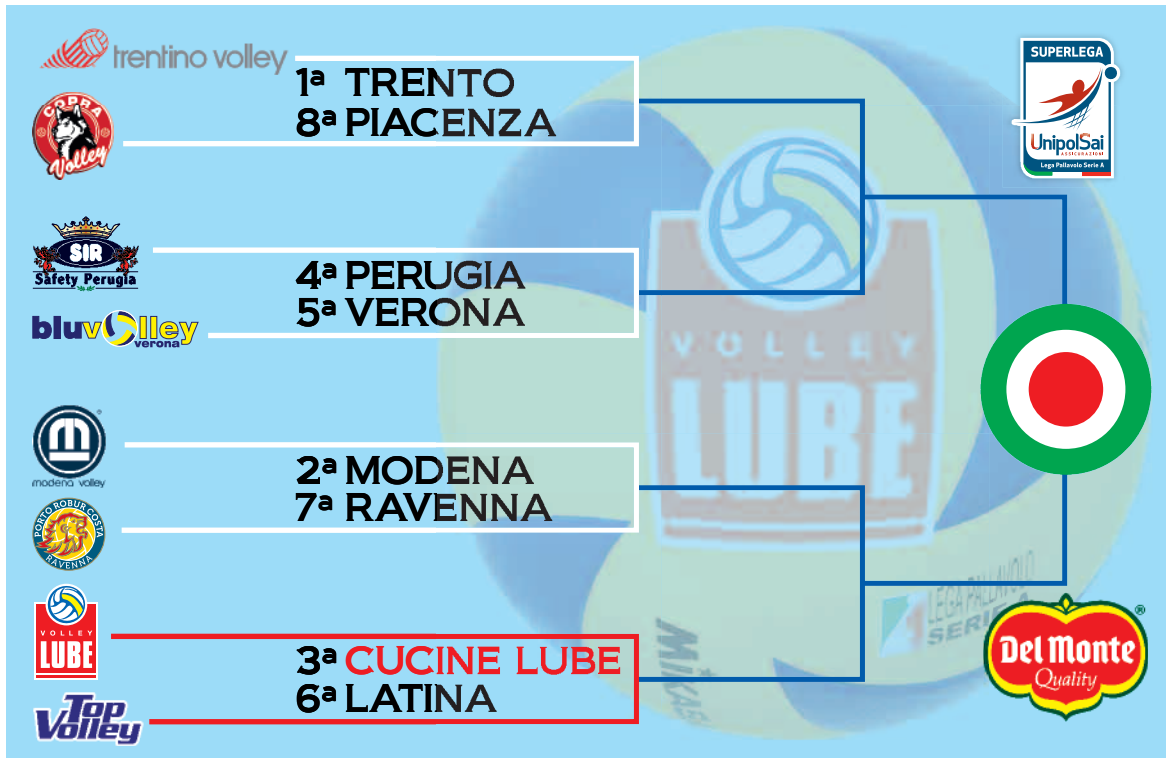

## IL TABELLONE della DEL MONTE® COPPA ITALIA SUPERLEGA 2015

### Del Monte® Coppa Italia SuperLegga FINAL FOUR

PalaDozza - Bologna

**Sabato 10 gennaio 2015**

1ª Semifinale: ore 16:00 Diretta RAI Sport 1

2ª Semifinale: ore 18:30 Diretta RAI Sport 1

**Domenica 11 gennaio**